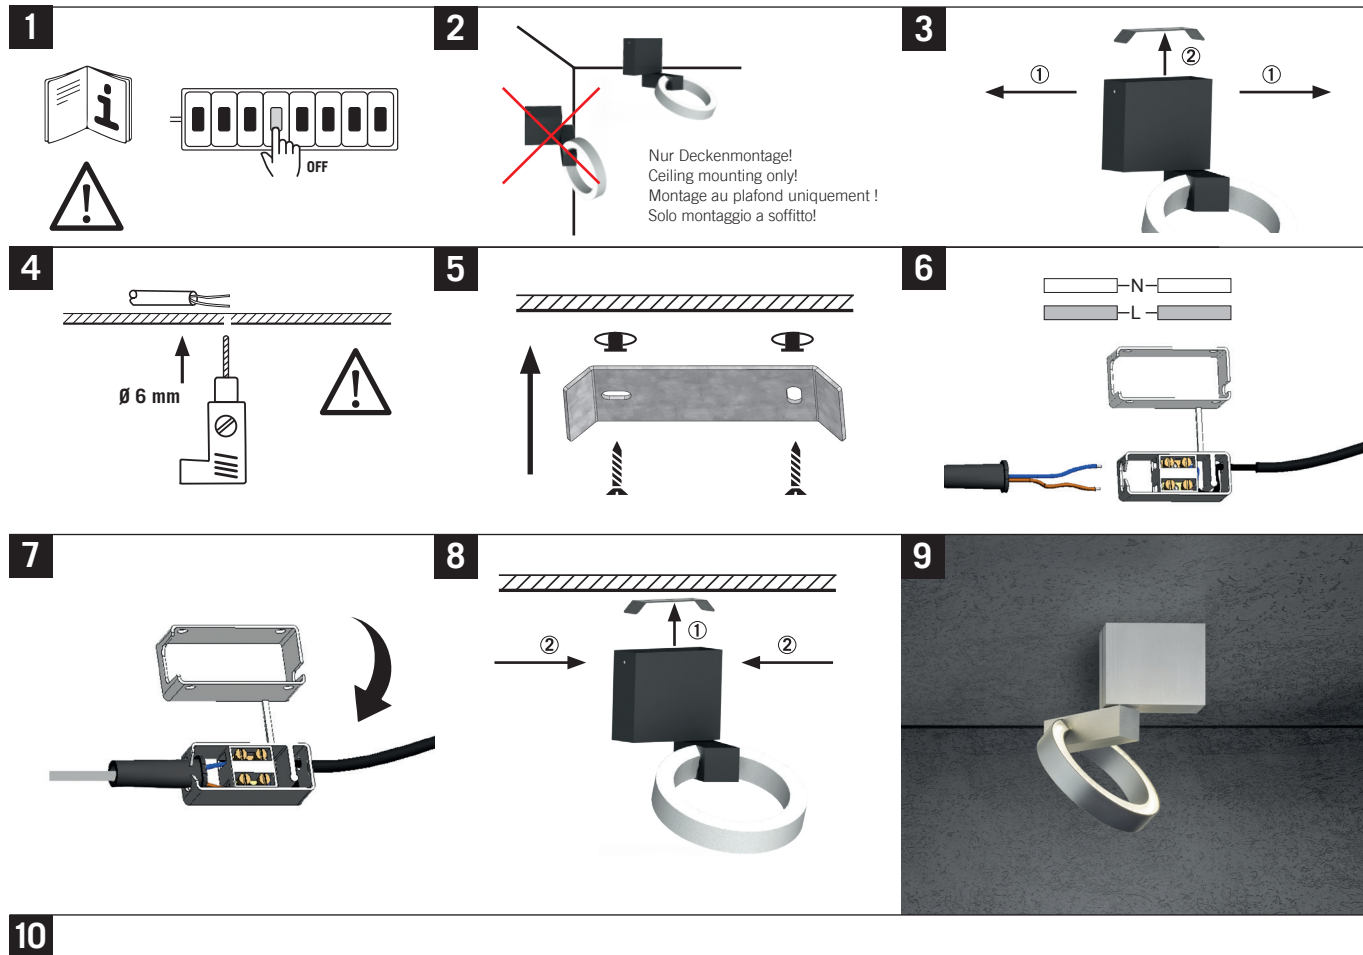

MIDNIGHT · PRO

Tech Spot

Lieferumfang:
Scope of supply:
contenu de la livraison:
consegna

10

 **CASAMBI
INCL.**

Ober-/ und Unterlicht getrennt voneinander stufenlos dimm- und farbsteuerbar über eingebautes Casambi Modul.

up-/ and downlight separately dimmable and colour controllable without steps via built-in Casambi module.

Lumière du jour et lumière du bas réglables en continu par module Casambi intégré.

La luce superiore e quella inferiore sono dimmerabili e controllabili separatamente tramite il modulo Casambi integrato.