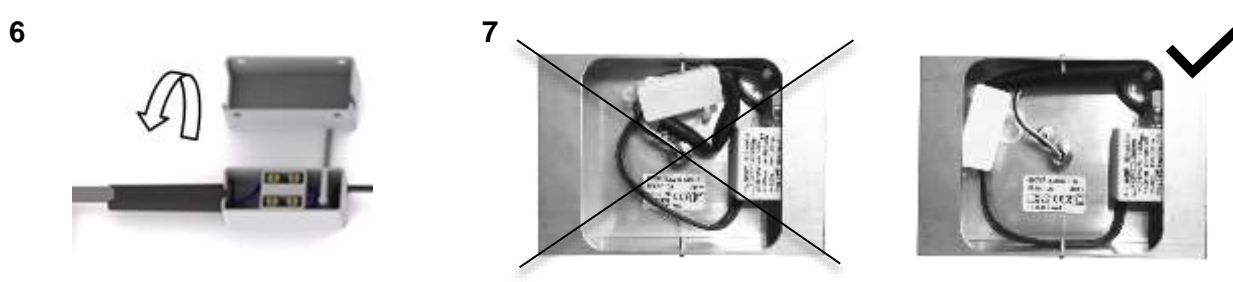

**Montageanleitung / assembly instructions /
instructions de montage / Istruzioni per il montaggio
Midnight Spot 1-flg.**

Lieferumfang:
Scope of supply:
contenu de la livraison:
consegna

Unsere aktuelle Dimmerempfehlung finden Sie unter: www.escal.de oder hier.
Our up-to-date dimmer recommendations can be found here: www.escal.de or here.
Vous trouvez notre recommandation actuelle sur variateurs ici: www.escal.de ou ici
La nostra attuale raccomandazione dimmer può essere trovata presso: www.escal.de o qui.