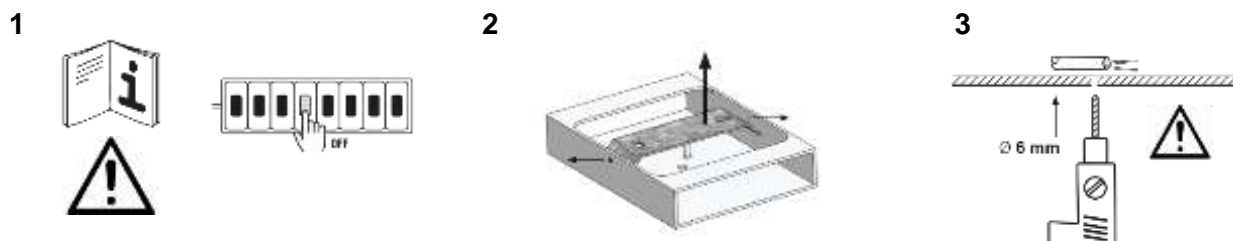

**Montageanleitung / assembly instructions /
instructions de montage / Istruzioni per il montaggio
Midnight Spot 1-flg.**

Lieferumfang:
Scope of supply:
contenu de la livraison:
consegna

Unsere aktuelle Dimmerempfehlung finden Sie unter: www.escal.de oder hier.
Our up-to-date dimmer recommendations can be found here: www.escal.de or here.
Vous trouvez notre recommandation actuelle sur variateurs ici: www.escal.de ou ici
La nostra attuale raccomandazione dimmer può essere trovata presso: www.escal.de o qui.