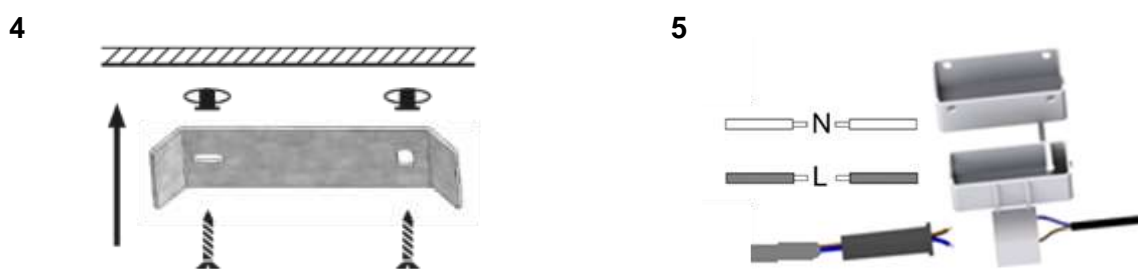

**Montageanleitung / assembly instructions /  
instructions de montage / Istruzioni per il montaggio  
Midnight Spot 1-flg.**

Lieferumfang:  
Scope of supply:  
contenu de la livraison:  
consegna

Unsere aktuelle Dimmerempfehlung finden Sie unter: [www.escale.de](http://www.escale.de) oder hier.  
Our up-to-date dimmer recommendations can be found here: [www.escale.de](http://www.escale.de) or here.  
Vous trouvez notre recommandation actuelle sur variateurs ici: [www.escale.de](http://www.escale.de) ou ici  
La nostra attuale raccomandazione dimmer può essere trovata presso: [www.escale.de](http://www.escale.de) o qui.

Technische Angaben / technical data / specifications techniques / specifiche tecniche  
Art. Nr.: 882 600 09 / 883 600 09 / 884 600 09 / 885 600 09 / 904 600 09  
886 600 09 / 887 600 09 / 889 600 09 / 890 600 09 / 905 600 09  
893 600 09 / 894 600 09 / 895 600 09 / 896 600 09 / 906 600 09  
230V~ 50Hz; 1 x LED 6W; 2700K; Ra90